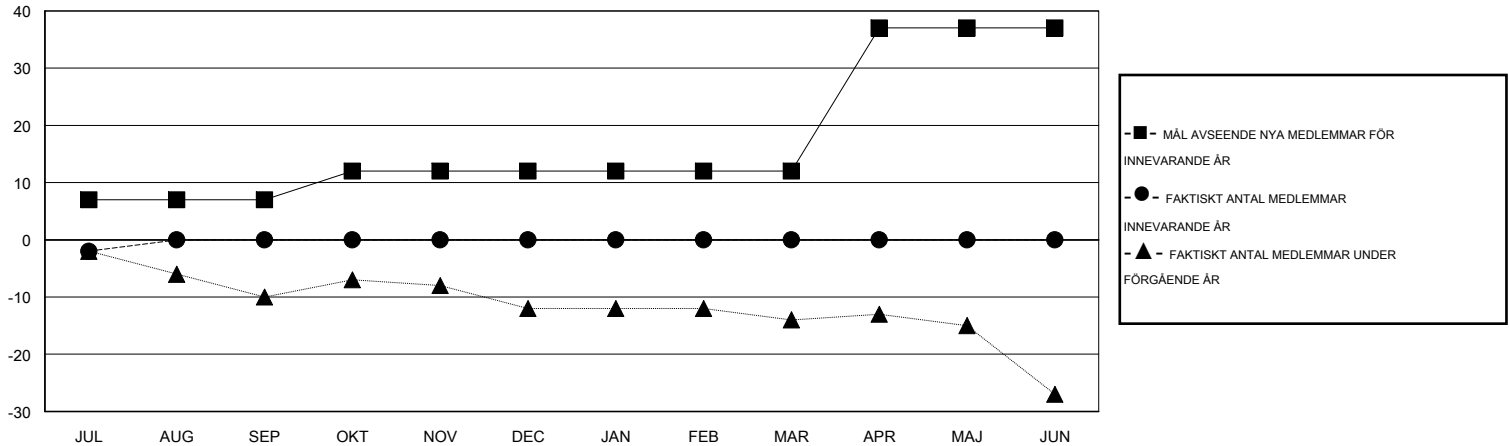

MONTHLY MEMBERSHIP PROGRESS REPORT

District 101SM

Results as of: 7/31/2014

GMT: Kenneth Persson

OMRÅDE SWEDEN

GMT KO 4

Klubbar					Medlemmar				
RESULTAT FÖR 2014-2015					RESULTAT FÖR 2014-2015				
KVARTAL	MÅL AVSEENDE NYA KLUBBAR	FAKTISKT ANTAL NYA KLUBBAR	FAKTISKT ANTAL NEDLAGDA KLUBBAR	FAKTISK NETTOÖKNING / MINSKNING	KVARTAL	MÅL AVSEENDE NYA MEDLEMMAR	FAKTISKT ANTAL NYA MEDLEMMAR TOTALT	FAKTISKT ANTAL AVFÖRDA MEDLEMMAR	FAKTISK NETTOÖKNING / MINSKNING
JUL/AUG/SEP	0	0	0	0	JUL/AUG/SEP	7	0	2	-2
OKT/NOV/DEC	0	0	0	0	OKT/NOV/DEC	5	0	0	0
JAN/FEB/MAR	0	0	0	0	JAN/FEB/MAR	0	0	0	0
APR/MAJ/JUN	1	0	0	0	APR/MAJ/JUN	25	0	0	0

MÅL OCH FAKTISKT ANTAL NYA KLUBBAR

MÅL OCH FAKTISKT ANTAL MEDLEMMAR

NEDLAGDA KLUBBAR: 0

0 CLUBS OF 38 TOG UPP EN ELLER FLER NYA MEDLEMMAR

KÖNSFÖRDELNING

MAN 1,005 (82.99%)
KVINNA 206 (17.01%)

AVFÖRDA MEDLEMMAR